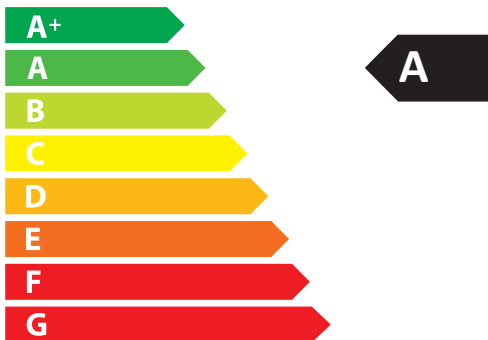

ENERG

енергия · ενεργεια

R-VENT ROTO 4 V

E EKO3 L

RVROTO4VEEKO3L

46

dB

388 m³/h